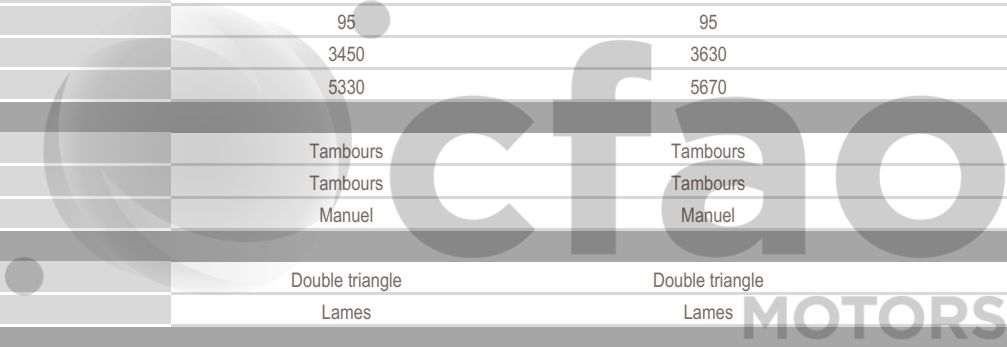

**TOYOTA****COASTER**

CARACTERISTIQUES TECHNIQUES	4.2L Bus 26-Seats A/C	4.2L Bus 30-Seats A/C	4.2L Bus 30-Seats A/C
MOTEUR			
Nombre de cylindres	6	6	6
Type de moteur	En ligne	En ligne	En ligne
Carburant	Diesel	Diesel	Diesel
Cylindrée (cm3)	4164	4164	4164
Puissance maxi (kW) à tr/mn	96/3800	96/3800	96/3800
Puissance maxi (ch) à tr/mn	130/3800	130/3800	130/3800
Couple maxi Nm/(tr/min)	285/2200	285/2000-2700	285/2000-2700
CARROSSERIE			
Silhouette	Bus	Bus	Bus
DIMENSIONS			
Garde au sol (mm)	185	185	185
Dimensions (Lxlxh) en mm	6255 x 2275 x 2630	6990 x 2275 x 2635	6990 x 2275 x 2635
Empattement (mm)	3200	3935	3935
TRANSMISSION			
Boîte de vitesses	Manuelle	Manuelle	Manuelle
POIDS/CAPACITES			
Volume du coffre à bagages (L)	410	410	410
Capacité réservoir carburant (L)	95	95	95
Poids à vide (kg)	3450	3630	3630
Poids total autorisé en charge (kg)	5330	5670	5670
FREINS			
Frein avant	Tambours	Tambours	Tambours
Frein arrière	Tambours	Tambours	Tambours
Frein de parking	Manuel	Manuel	Manuel
SUSPENSIONS			
Suspensions avant	Double triangle	Double triangle	Double triangle
Suspensions arrière	Lames	Lames	Lames
PNEUS			
Dimension pneu	700R16-10PR	215/70 R17.5	215/70 R17.5
EXTERIEUR			
Galerie	-	✓	-
Jantes	Tôle avec enjoliveurs	Tôle avec enjoliveurs	Tôle avec enjoliveurs
Pare chocs AV/ARR	Ton caisse	Ton caisse	Ton caisse
Calandre	Noire	Noire	Noire
Bouclier arrière	Ton caisse	Ton caisse	Ton caisse
Bouclier avant	Ton caisse	Ton caisse	Ton caisse
Schnorkel	✓	✓	✓
Crochet d'attelage	Arrière	Arrière	Arrière
INTERIEUR & CONFORT			
	4.2L Bus 26-Seats A/C	4.2L Bus 30-Seats A/C	4.2L Bus 30-Seats A/C